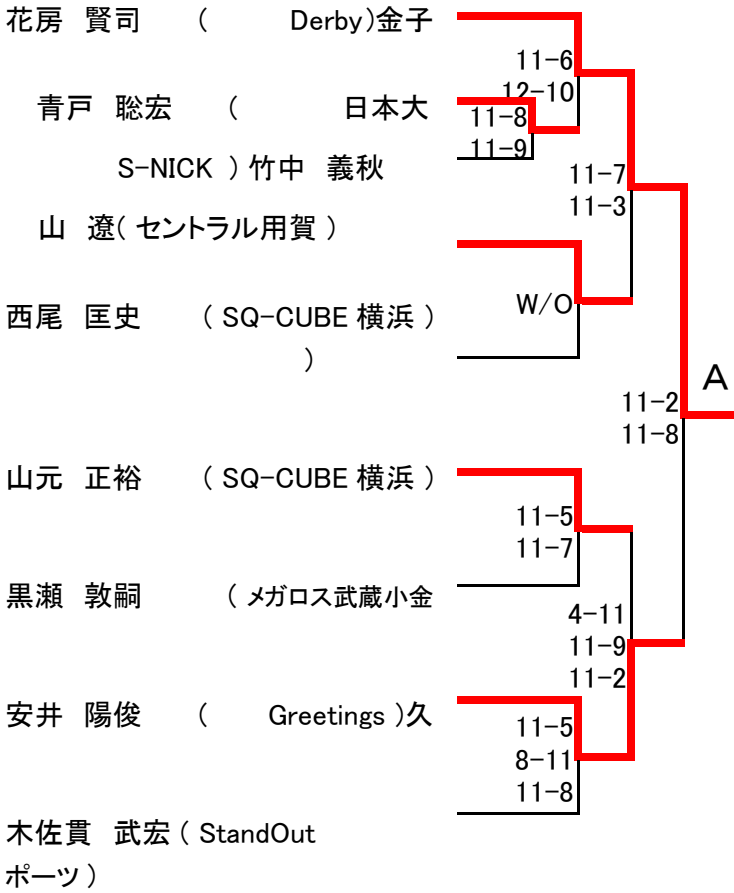

医療法人財団興和会

みぎたクリニック

クリタック株式会社

大島 太一 (Grandir) 浅井 俊哉

(OEC)

内田 純一 (S-NICK) 安東 隆司

(RIA JAPAN)

Squash Magic

<選手権女子 予選>

10月19日(土) 予選はすべてラリーポイント11点3ゲームスで行います。