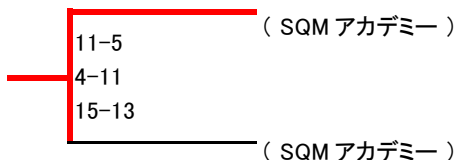

※ラリーポイント11点3ゲームマッチ

10月20日(日)

| | | |
|------|--|----------|
| | | (スプラッシュ) |
| 11-6 | | |
| 11-5 | | |
| | | (関東支部) |

山田 充洋

甘利 丈慈

10月20日(日)

柴田 恵美

井津川 結菜