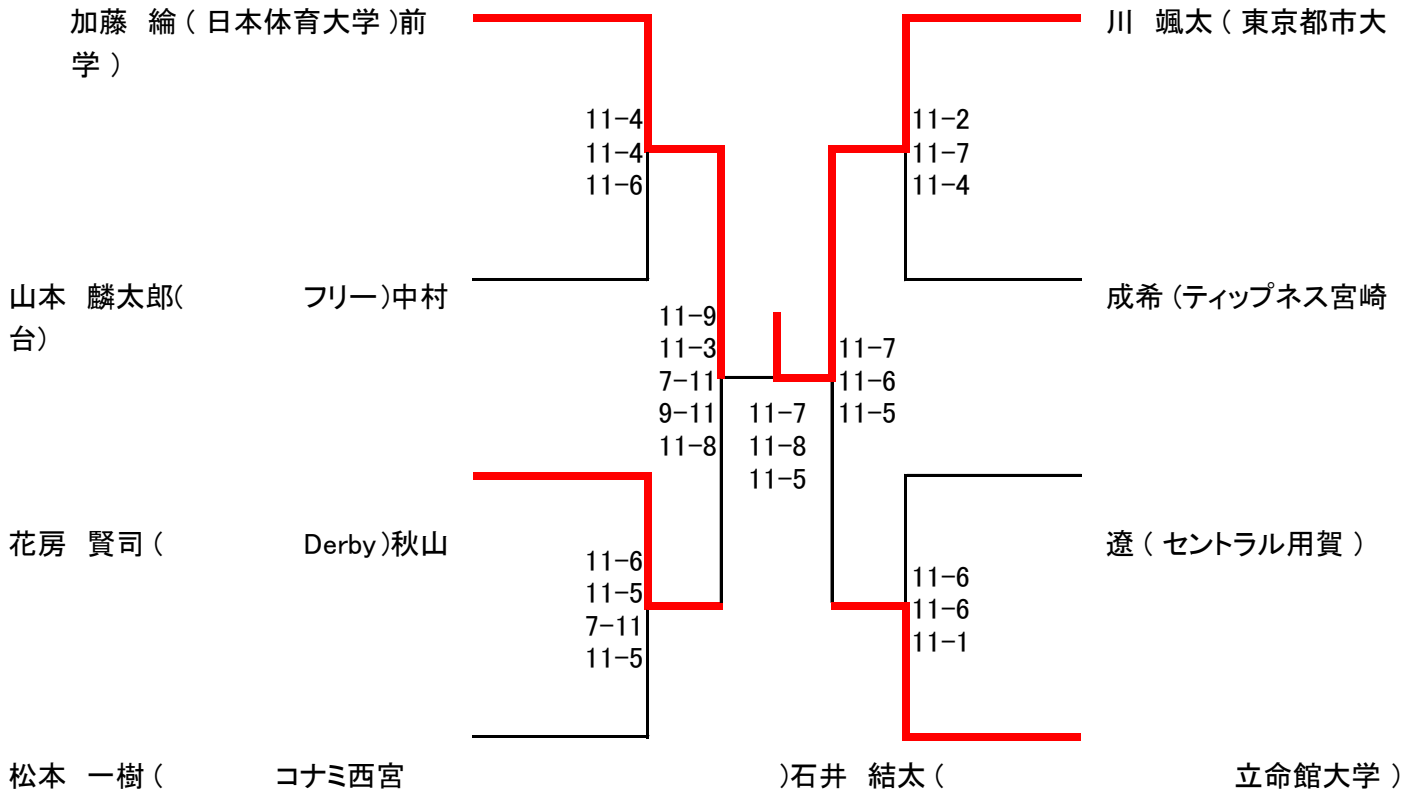

医療法人財団興和会

みぎたクリニック

クリタック株式会社

マジックアカデミーオータムオープン 24 大会結果

主催: スカッシュマジック (有)

日程: 2024年10月19日(土)・20日(日) ＜選手権男子 本戦＞ 10月20日(日)

医療法人財団興和会

みぎたクリニック

＜選手権女子 本戦＞ 10月20日(日)

クリタック株式会社

Squash Magic

<選手権男子 予選>

10月19日(土) 予選はすべてラリーポイント11点3ゲームスで行います。

医療法人財団興和会

みぎたクリニック

クリタック株式会社