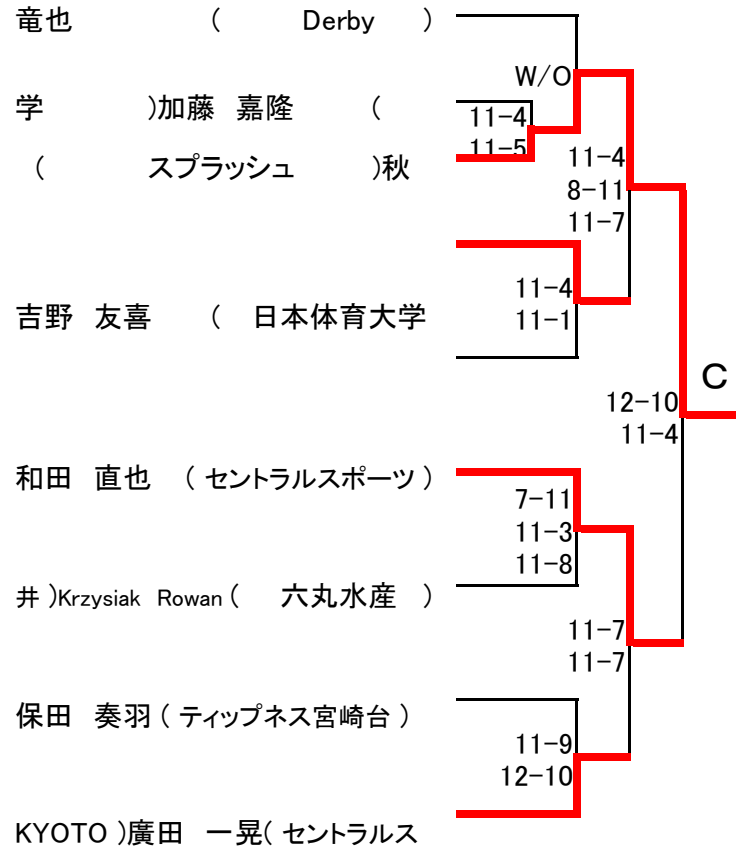

医療法人財団興和会

みぎたクリニック

クリタック株式会社

大島 太一 (Grandir) 浅井 俊哉

(OEC)

内田 純一 (S-NICK) 安東 隆司

(RIA JAPAN)

Squash Magic

<選手権女子 予選>

10月19日(土) 予選はすべてラリーポイント11点3ゲームスで行います。