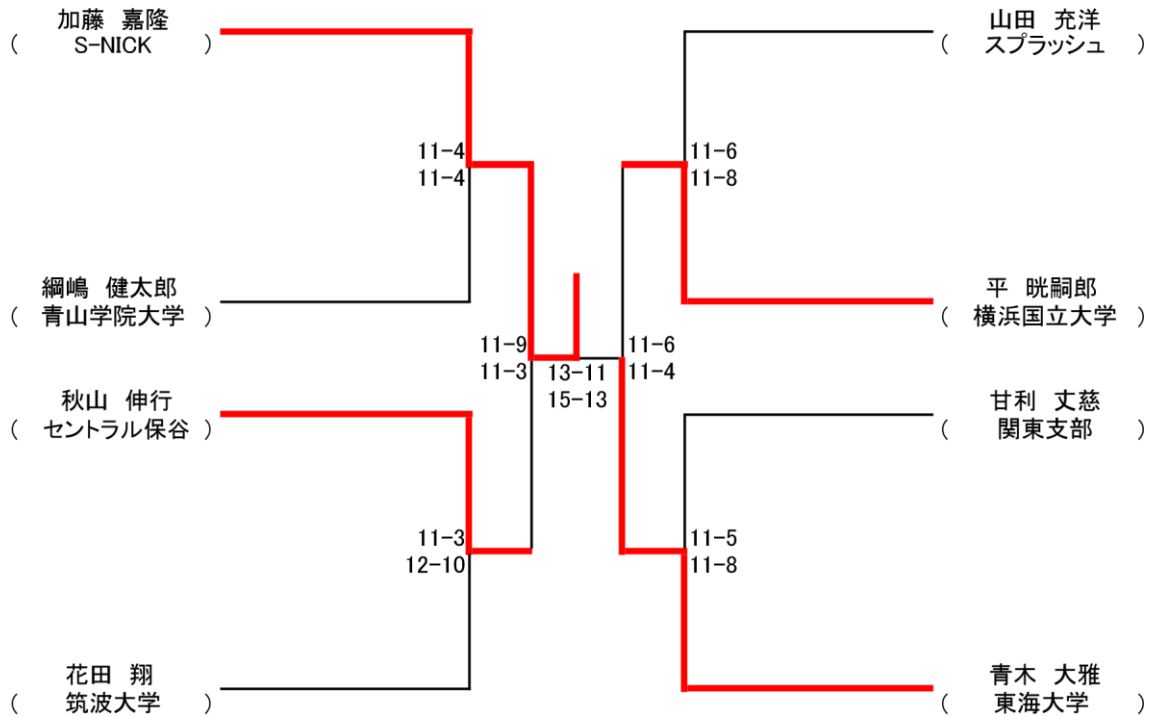

< 新人男子 > 10月20日(日)

< フレンド女子 > 10月20日(日)

医療法人財団興和会

みぎたクリニック

クリタック株式会社

< 新人女子 > 10月20日(日)

Squash

Magic