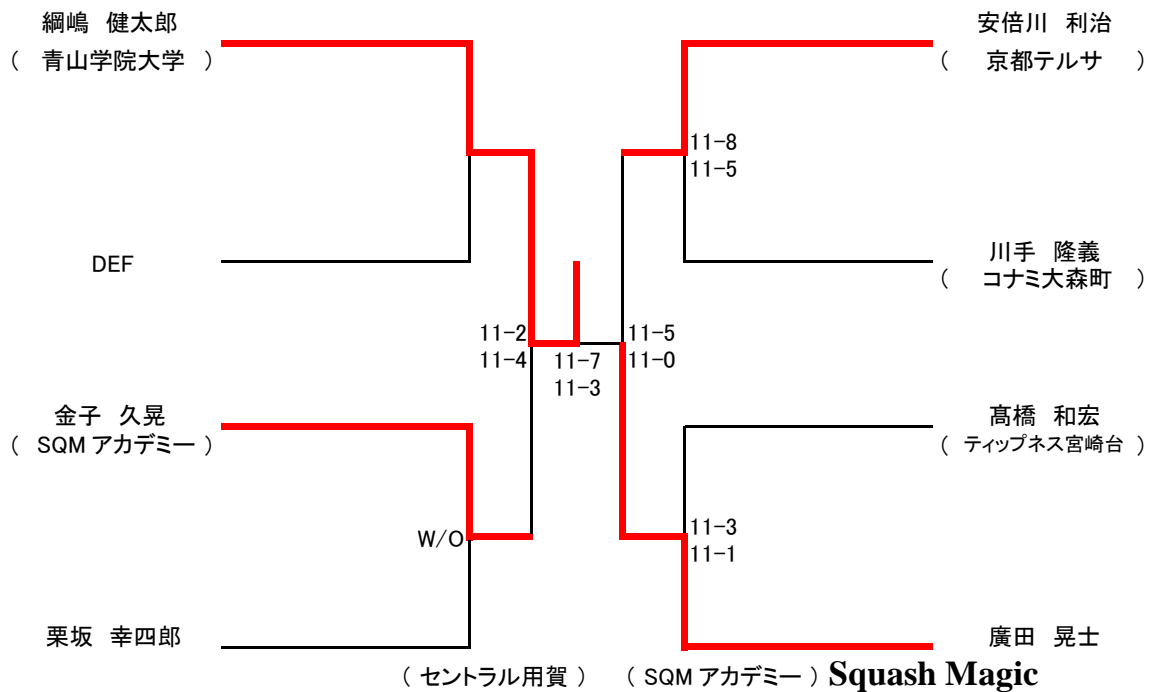

高橋 美帆 (メガロス調布)

越智 明子 (S-NICK)

勝又 智保 (セントラルスポーツ)和田 清香 (SQM アカデミー)

Squash Magic

医療法人財団興和会

みぎたクリニック

クリタック株式会社

< フレンド男子 > 10月20日(日)

< 新人男子 > 10月20日(日)

< フレンド女子 > 10月20日(日)

医療法人財団興和会

みぎたクリニック

クリタック株式会社

< 新人女子 > 10月20日(日)

Squash

Magic