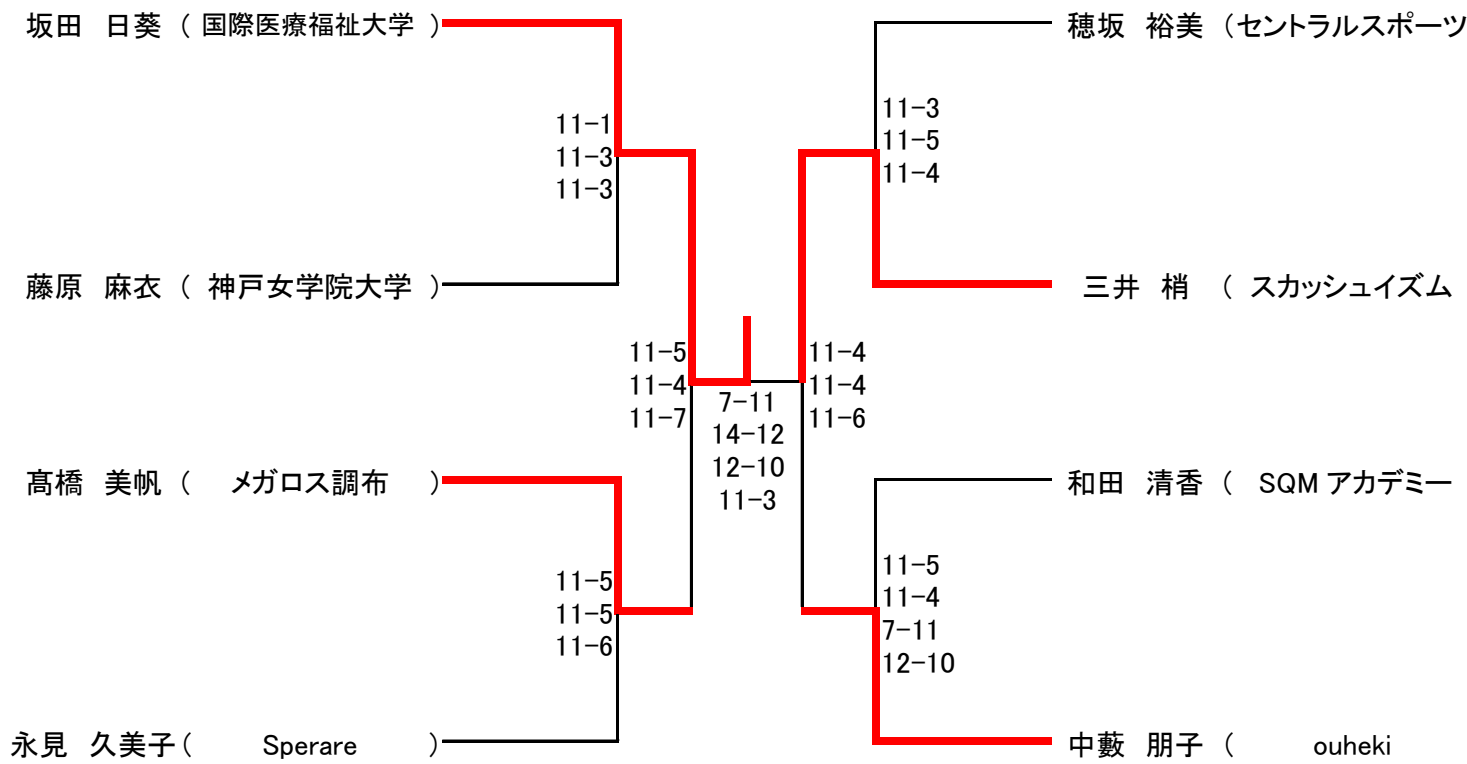

医療法人財団興和会

みぎたクリニック

クリタック株式会社

マジックアカデミーオータムオープン 24 大会結果

主催: スカッシュマジック (有)

日程: 2024年10月19日(土)・20日(日) ＜選手権男子 本戦＞ 10月20日(日)

医療法人財団興和会

みぎたクリニック

＜選手権女子 本戦＞ 10月20日(日)

クリタック株式会社

Squash Magic

<選手権男子 予選>

10月19日(土) 予選はすべてラリーポイント11点3ゲームスで行います。

医療法人財団興和会

みぎたクリニック

クリタック株式会社