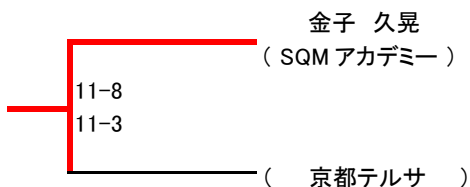

井津川 結菜

10月20日(日)