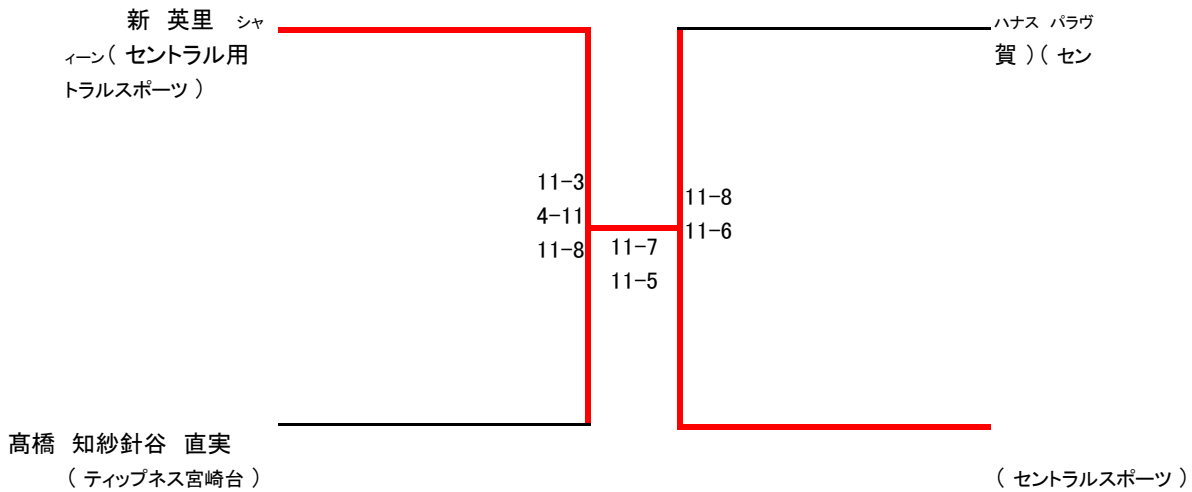

< 新人男子 > 10月20日(日)

< フレンド女子 > 10月20日(日)

医療法人財団興和会

みぎたクリニック

クリタック株式会社

< 新人女子 > 10月20日(日)

Squash

Magic