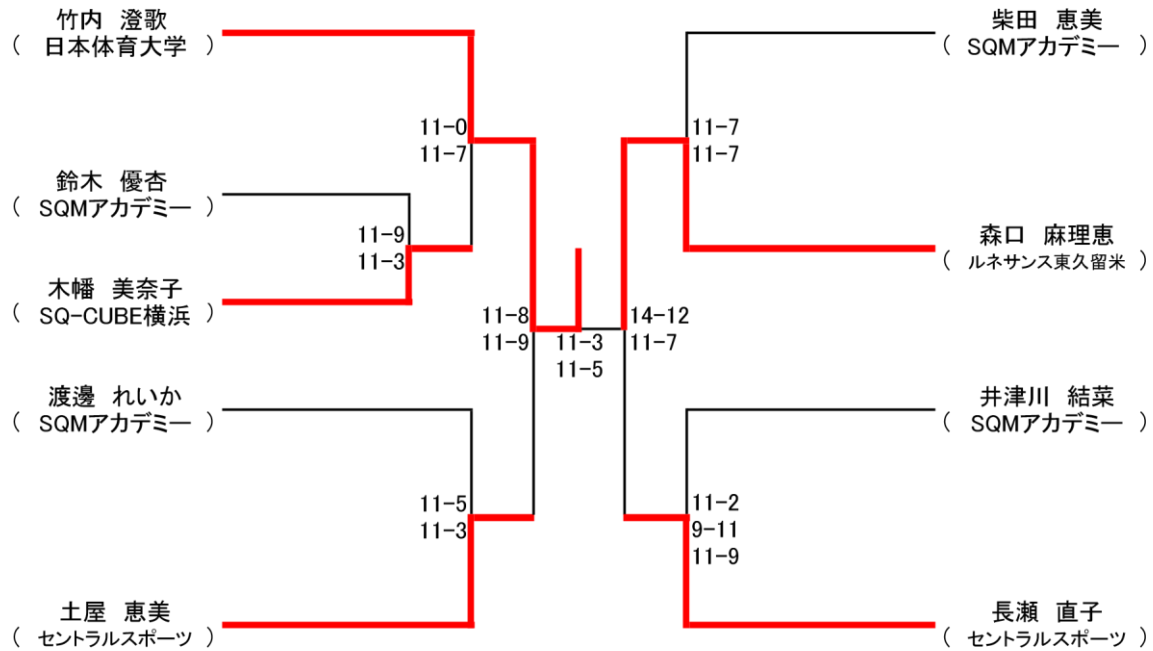

高橋 美帆 (メガロス調布)

越智 明子 (S-NICK)

勝又 智保 (セントラルスポーツ)和田 清香 (SQM アカデミー)

Squash Magic

医療法人財団興和会

みぎたクリニック

クリタック株式会社

< フレンド男子 > 10月20日(日)

< 新人男子 > 10月20日(日)

< フレンド女子 > 10月20日(日)

医療法人財団興和会

みぎたクリニック

クリタック株式会社

< 新人女子 > 10月20日(日)

Squash

Magic