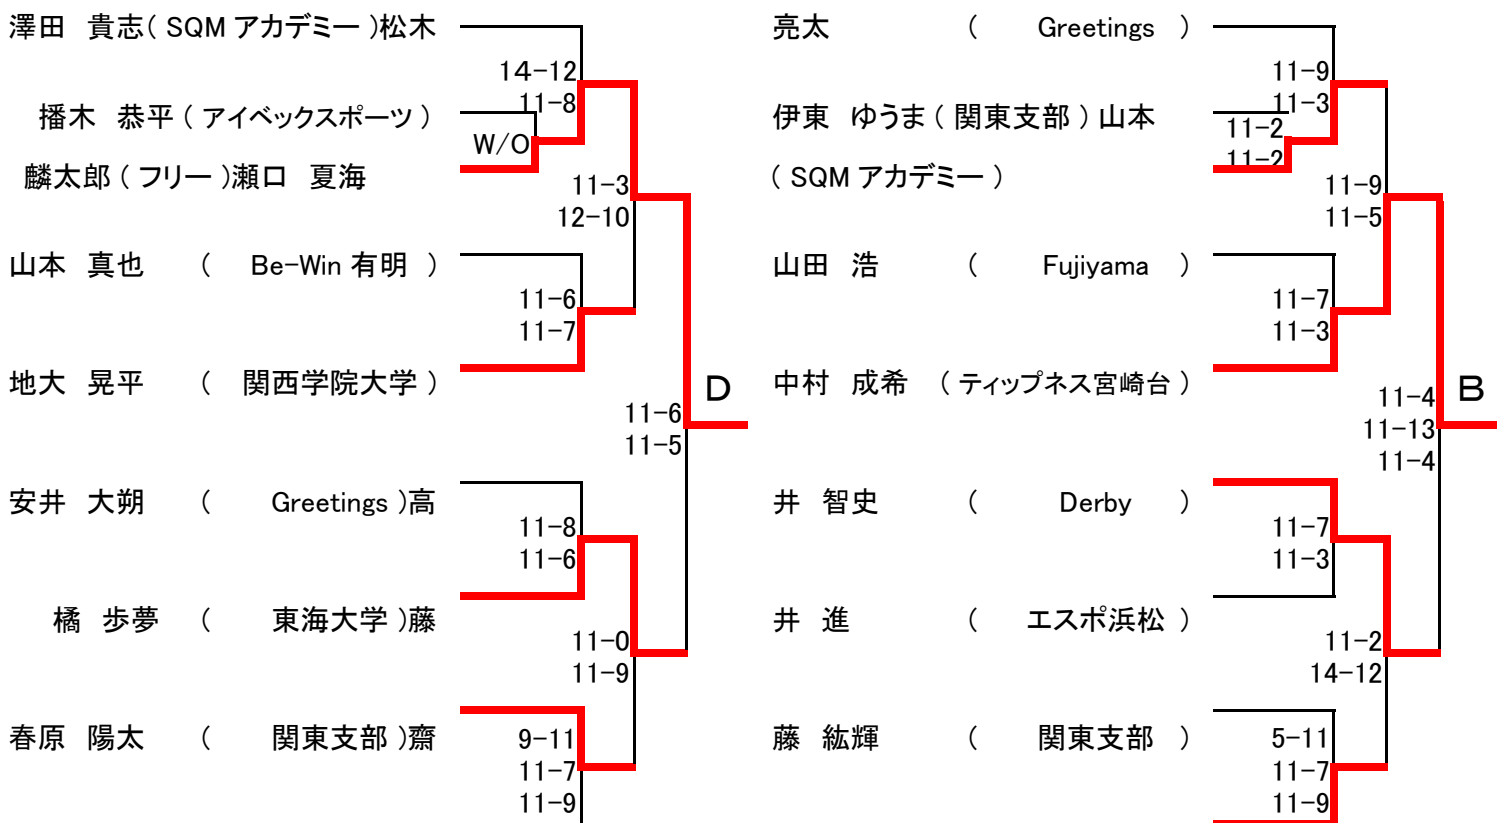

＜選手権女子 本戦＞ 10月20日(日)

クリタック株式会社

Squash Magic

<選手権男子 予選>

10月19日(土) 予選はすべてラリーポイント11点3ゲームスで行います。

医療法人財団興和会

みぎたクリニック

クリタック株式会社